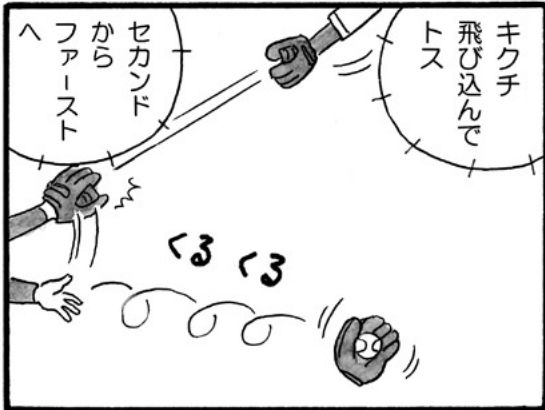

★ 操 作 方 法 ★

マンガのページの上でクリックすると次のページを表示します。右クリックすると前のページに戻ります。

※ Macintosh で、マウスに右クリックの設定をしていない方は、キーボードの「control」キーを押しながらマウスをクリックすると前のページに戻ります。

※ iPad では、上下スクロールでご覧いただけます。

ネット配信版

SHINTUREZUREGUSA

新つれづれ草

祝 第200号

Let It

列島一刀go

- 12th. Stage -

福田 達雄

グラブトス

ホームラン

映画監督・池崎 2

映画監督・池崎 1