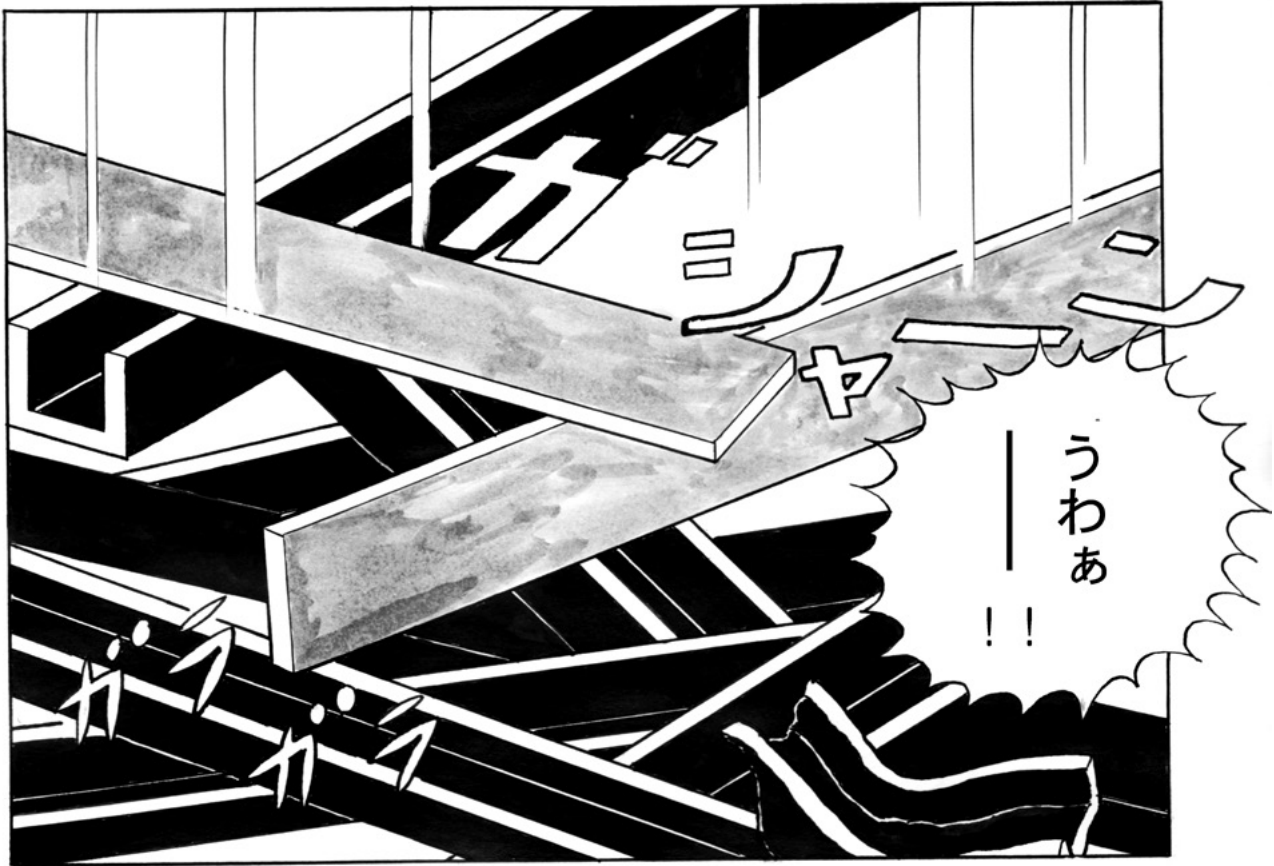

★ 操 作 方 法 ★

マンガのページの上でクリックすると次のページを表示します。右クリックすると前のページに戻ります。

※ Macintosh で、マウスに右クリックの設定をしていない方は、キーボードの「control」キーを押しながらマウスをクリックすると前のページに戻ります。

※ iPad では、上下スクロールでご覧いただけます。

和

言

高見沢 和

その時工事現場のクレーンのワイヤーがくずれて鉄骨の頭上におちてくる強盗は絶叫と共に

しかし工場の
中のおちてきて
鉄骨は鉄骨の下じき
強盗は奇跡的にカス
になるがひとつ負わな
リキズひとつ負わな
ただが次の瞬間バナ
ナの皮ですべて強盗は
に頭をうって強盗は
死んでしまっ

ちゃんと
バナナの
皮で死ぬって
かいてある

ノートは
最後まで
よむものよ

えっほ
えっほ
しよ
しよ

がらがら

おじよう様
そろそろ
お帰りに
なられたら
いかががでし
よう

ええっ

さあ
かえりまし
よう