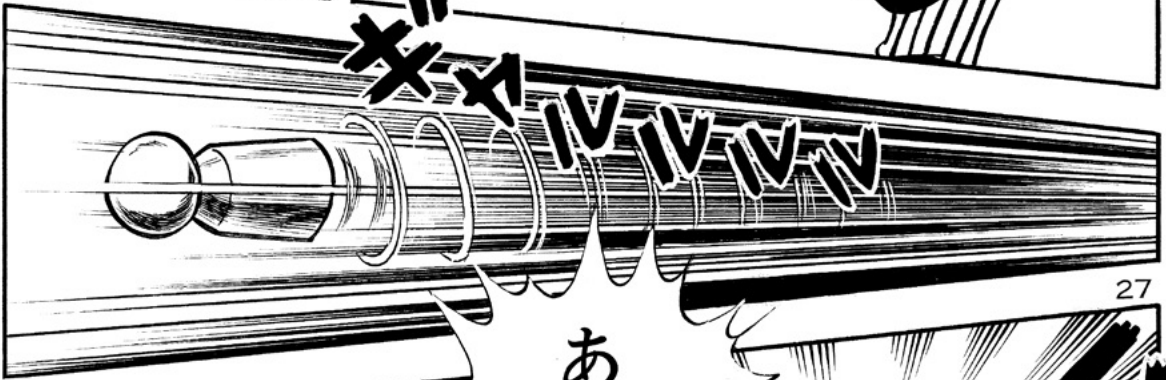

でああ
くたばれ

わっ

スケータ型ソリ
土とて 雪山兼用

25

26

27

28

29

それは
こっちのいう
セリフだ!!

クワイーン!

くみたてしき
組立式
パチンコライフル
ざいしつ いたあつ
材質・板厚20mmの
ラワン材
しやでいきより
射程距離・30m