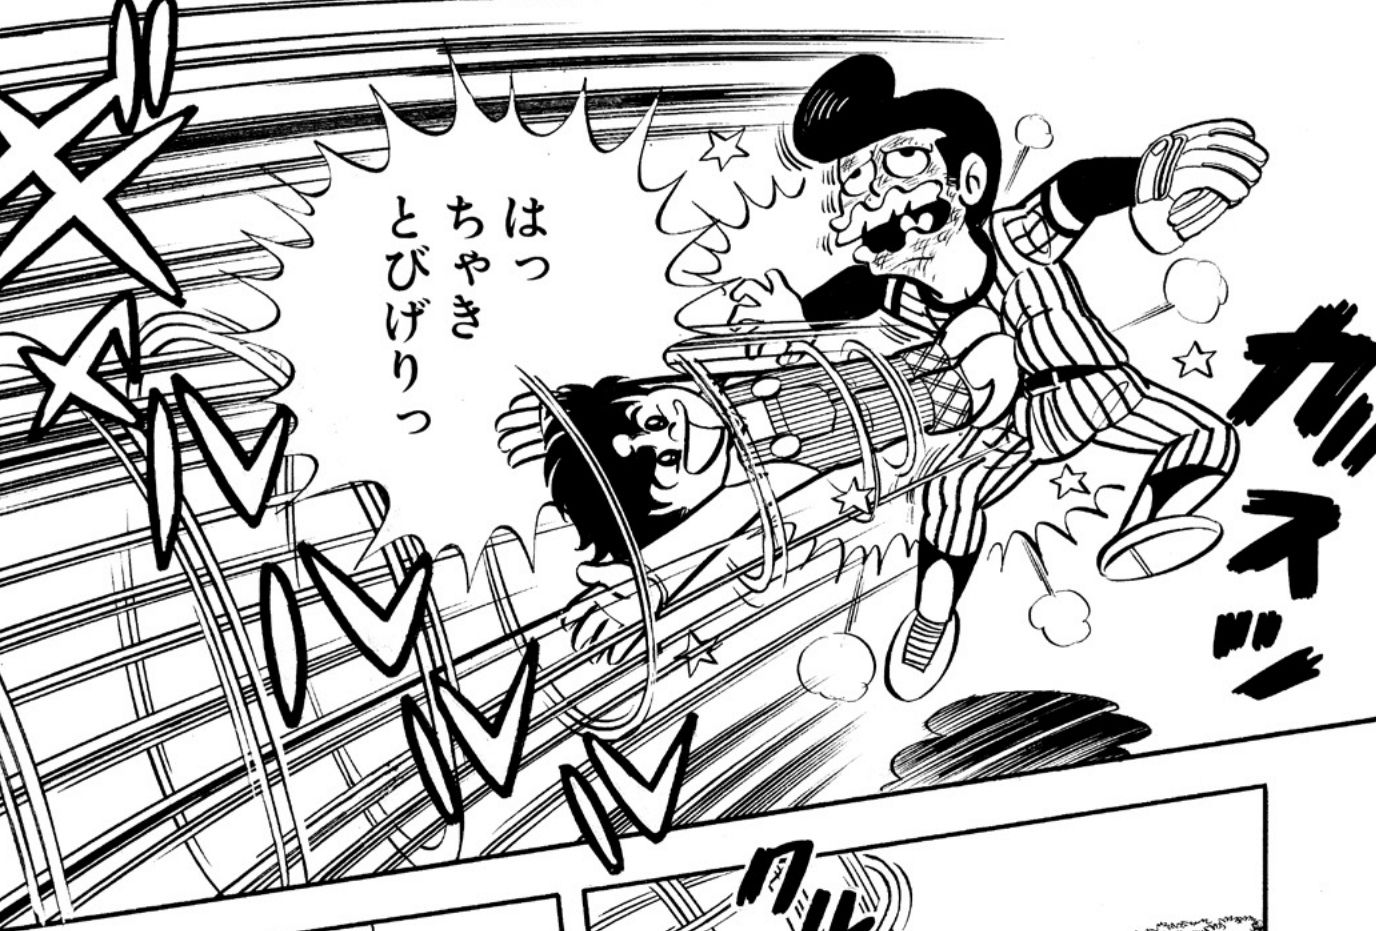

はちまき 大将

後編

すずお泰樹

外野 がいや いったぞー

うしろから
なぐった
やつは

あつ 剣太くん
あいつよ

くらえっ
はなち
鼻血
ばくだん
爆弾!!

そうだったんですか
みっちーさん

竹バズーカー砲
材質・直径14cm長さ70cmの
もうそう竹を使用
竹ばねで弾をとばす

18

このうすら
とんかちども
きのうのかりを
かえしにきたぞ

はび
ん

たの
か

が
ん
ば
つ
て
剣
太
く
ん

ソ
リ
ヤ
ア

ハ
カ
ッ