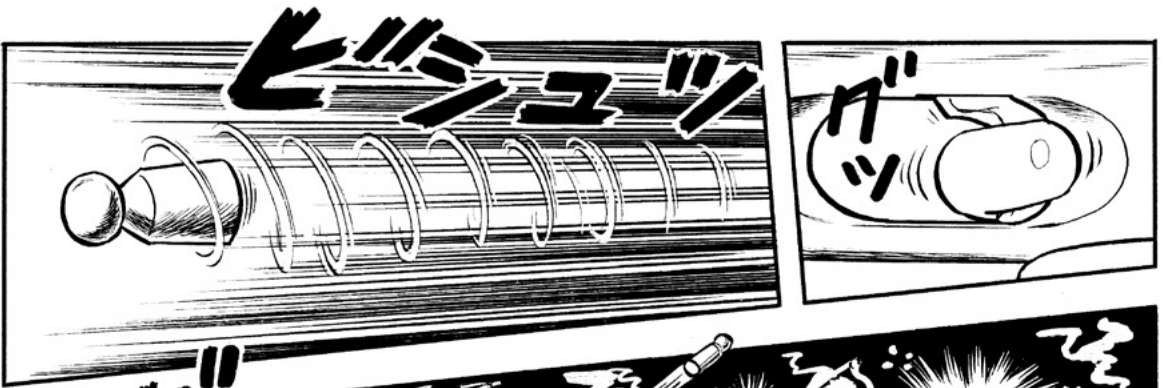

でああ
くたばれ

わっ

スケータ型ソリ
土とて 雪山兼用

25

26

27

28

29

それは
こっちのいう
セリフだ!!

クワイーン!

くみたてしき
組立式
パチンコライフル
ざいしつ いたあつ
材質・板厚20mmの
ラワン材
しやでいきより
射程距離・30m