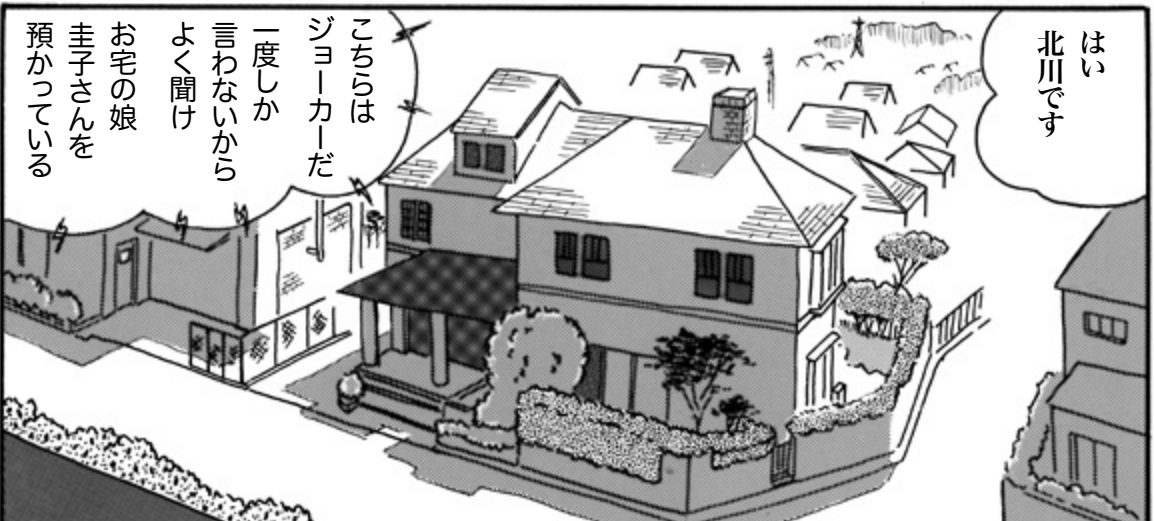

福田達雄

話は
3日前に
逆のぼる

ついで
完成
したか

堺外科医院院長
堺正人 (38歳)

息子
堺つばさ

それに
もう死体を
動かしてん
だ

4日目 9月8日 (金) —小包の中身—

北川家

北川武彦と妻

木村卓也 木村建設社長 木村大輔の長男 (27 歳)
 草薙 強 草薙総合食品社長
 草薙総一郎の長男 (26 歳)
 小泉響子 小泉薬品社長 小泉善行の長女 (24 歳)

取り急ぎ調べました
尚、木村卓也には
親の知らない
多額の借金が
あります

里中興信所

木村大輔の別荘

2010.10.30

to be continued

福田達雄 presents