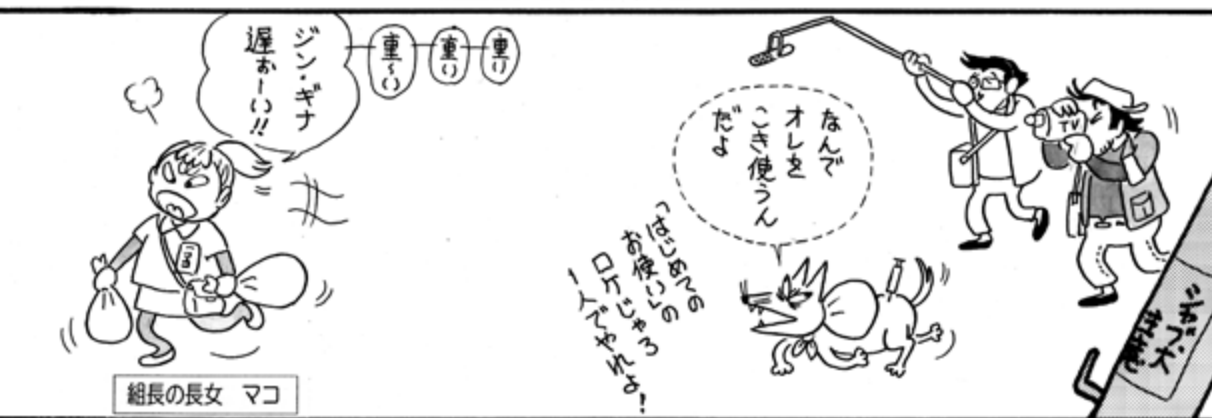

★ 操 作 方 法 ★

マンガのページの上でクリックすると次のページを表示します。右クリックすると前のページに戻ります。

※ Macintosh で、マウスに右クリックの設定をしていない方は、キーボードの「control」キーを押しながらマウスをクリックすると前のページに戻ります。

※ iPad では、上下スクロールでご覧いただけます。

さくら組々長の休日

散髪

おひの組

組員 鉄

さくら組若頭 千葉珍一

組員 拓

ギナ来た他界

- 広島知っとう? 編 -
福田 達雄

組長の長女 マコ

金子組

若頭 大林旭

殺し屋 ジン・ギナに
なまじりてやうい