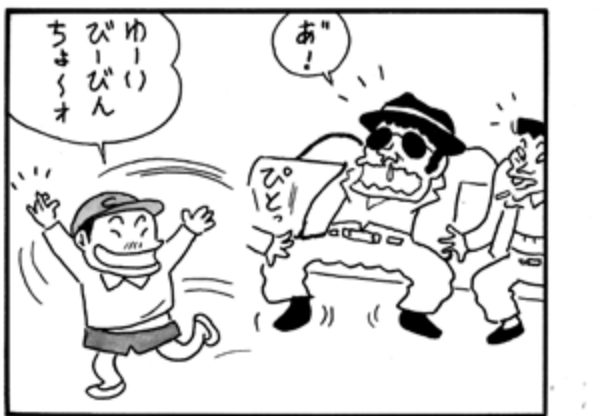

組長の妻

組員 梅方弘樹

せこい男

組長最後の日

びびんちよ (2)

びびんちよ (1)

襲撃 (2)

襲撃 (1)

張り込み

登山

禁!!!! 4連発

現象には必ず理由がアル

除湿機

指導

絶対絶命

2013.10.14