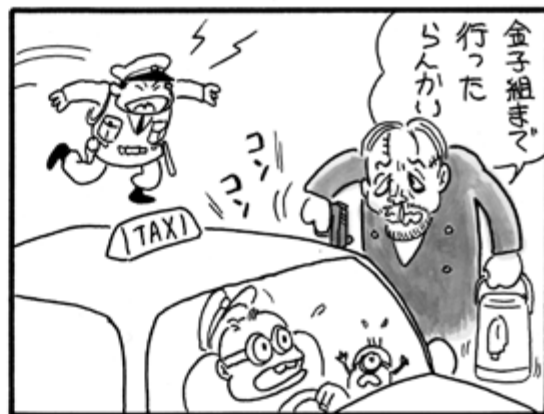

組長の妻

組員 梅方弘樹

せこい男

組長最後の日

びびんちよ (2)

びびんちよ (1)

襲撃 (2)

襲撃 (1)

張り込み

登山

禁!!!! 4連発

現象には必ず理由がアル

除湿機

指導

絶対絶命

2013.10.14