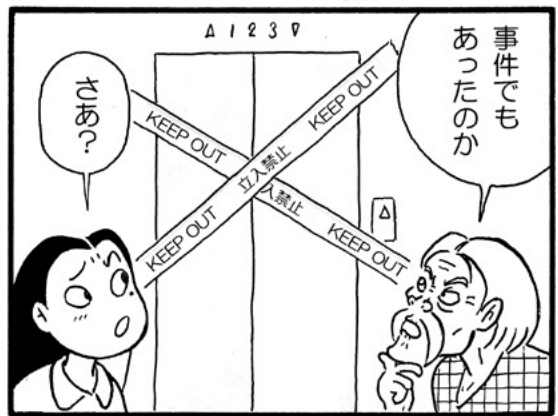

★ 操 作 方 法 ★

マンガのページの上でクリックすると次のページを表示します。右クリックすると前のページに戻ります。

※ Macintosh で、マウスに右クリックの設定をしていない方は、キーボードの「control」キーを押しながらマウスをクリックすると前のページに戻ります。

※ iPad では、上下スクロールでご覧いただけます。

子 犬サコ

15

- てけてけ徳蔵じい編 -

福田 達雄

見きわめ

エレベーター封鎖

傷自慢

愛ちゃんて...

てけてけ徳蔵じい

イベント

2017.3.12