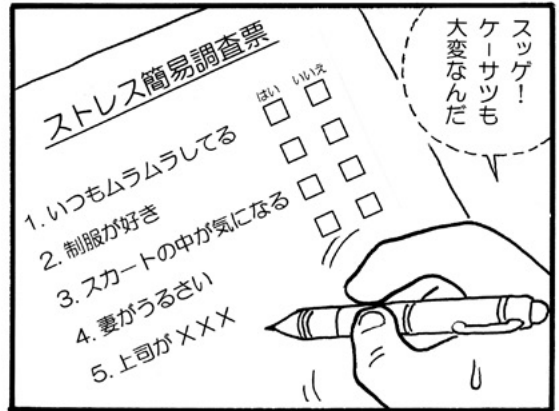

★ 操 作 方 法 ★

マンガのページの上でクリックすると次のページを表示します。右クリックすると前のページに戻ります。

※ Macintosh で、マウスに右クリックの設定をしていない方は、キーボードの「control」キーを押しながらマウスをクリックすると前のページに戻ります。

※ iPad では、上下スクロールでご覧いただけます。

Let It
列島一刀 go

- 7th. Stage -

福田 達雄

レガシー

酔っ払い vs 介抱スリ

バイオミメティクス

ストレスチェック

親殺し

新ウィルス

2016.2.28